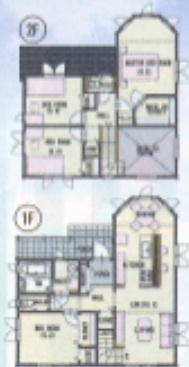

世界水準の高性能カナダ輸入住宅がマイホームに! 新築モデルハウスを お譲りします。

完成後、半年間はモデルハウスとして使用させていただきます。

素敵なライフスタイルがすぐに始められます。

- ○エコキュート ○家具付き ○照明器具付き ○エアコン2台付 ○食器棚
- ○IHキッチンヒーター ○カーテン付き(一部窓除く) ○シャワートイレ(1階・2階) ○外構工事済

4LDK 3,650万円

お支払いプラン

月々 **78,948円**

借入額3,650万円
ボーナス払い11万円の場合

■借入額3,660万円 ■月9回から
元金30年返済 金利年率1.65%(※
※元金30年返済、年返済1年4月間控
りした場合は返済済みます。また住宅
ローン優遇制度は、別途、保証料、
火災保険、遅延手数料、保証料などの
諸費用が必要となります。また、金融
機関により、金利優遇条件が変更
になる場合があります。お客様の条件
により借入条件が異なりますので、詳
細はご確認ください。